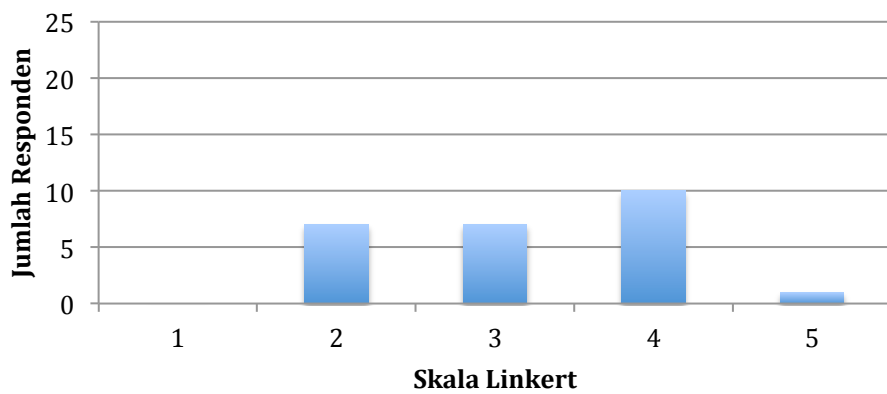

Aspek Rasa Rasa Sirup Si.git Terlalu Manis

Aspek Rasa Rasa Sirup Si.git Terlalu Asam

Aspek Tekstur Tekstur Sirup Si.git Encer

Aspek Tekstur Tekstur Sirup Si.git Kental

Aspek Tekstur Tekstur Sirup Si.git Sesuai Dengan Sirup Pada Umumnya

Aspek Porsi Porsi Sirup Si.git Hanya Ada 1

Aspek Porsi Porsi Sirup Si.git Sesuai Kebutuhan

Aspek Porsi Porsi Sirup Si.git Bervariasi

Aspek Kemasan Kemasan Sirup Si.git Melampirkan Cara Penyajian dan Penyimpanan