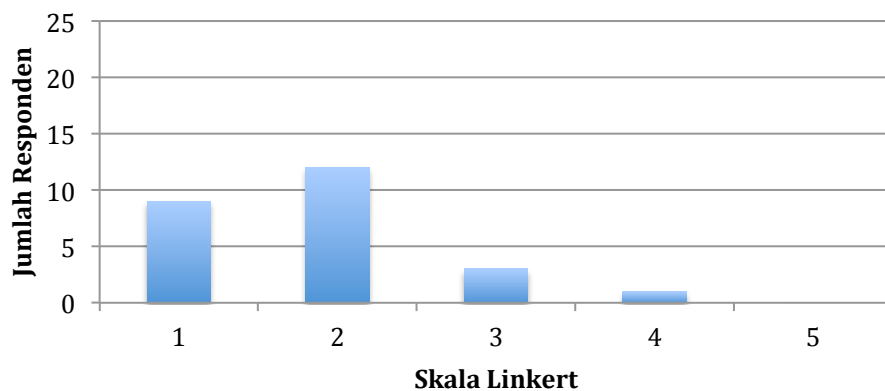

Aspek Rasa Rasa Sirup Si.git Terlalu Manis

Aspek Rasa Rasa Sirup Si.git Terlalu Asam

Aspek Tekstur Tekstur Sirup Si.git Encer

Aspek Tekstur Tekstur Sirup Si.git Kental

Aspek Tekstur Tekstur Sirup Si.git Sesuai Dengan Sirup Pada Umumnya

Aspek Porsi Porsi Sirup Si.git Hanya Ada 1

Aspek Porsi Porsi Sirup Si.git Sesuai Kebutuhan

Aspek Porsi Porsi Sirup Si.git Bervariasi

Aspek Kemasan Kemasan Sirup Si.git Melampirkan Cara Penyajian dan Penyimpanan