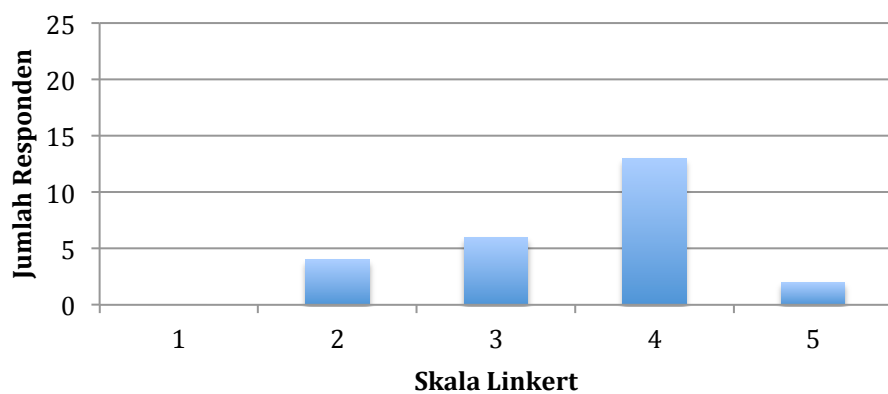

LAMPIRAN E
HASIL KUISIONER

Aspek Aroma Aroma Sirup Si.git Seperti Wangi Jeruk

Aspek Aroma Aroma Sirup Si.git Terlalu Tajam

Aspek Aroma Aroma Sirup Si.git Menggugah Selera

Aspek Rasa Rasa Sirup Si.git Seperti Jeruk Asli