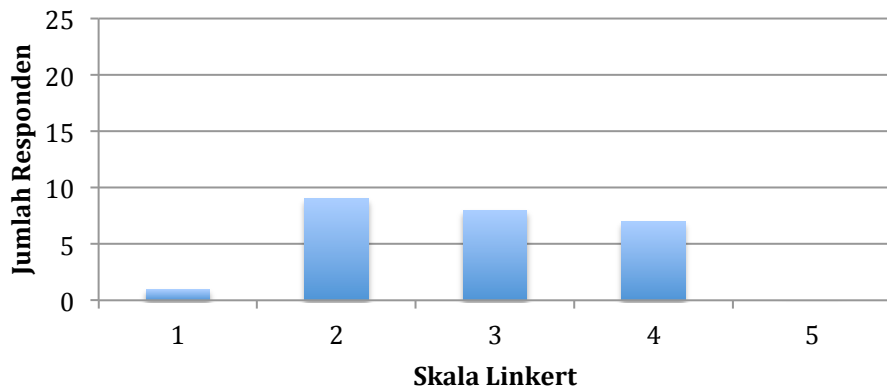

Aspek Tekstur Tekstur Sirup Si.git Encer