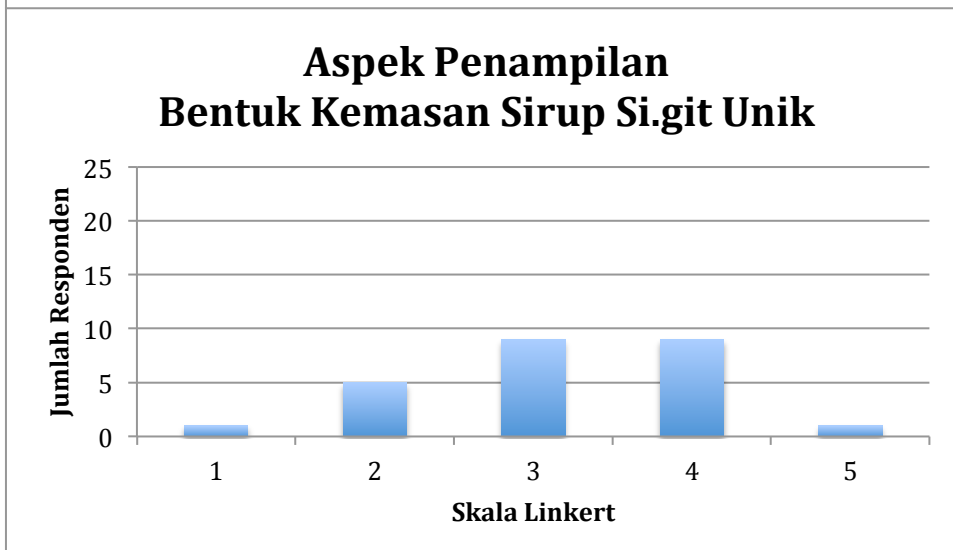

LAMPIRAN E
HASIL KUISIONER

Aspek Aroma Aroma Sirup Si.git Seperti Wangi Jeruk

Aspek Aroma Aroma Sirup Si.git Terlalu Tajam

Aspek Aroma Aroma Sirup Si.git Menggugah Selera

Aspek Rasa Rasa Sirup Si.git Seperti Jeruk Asli