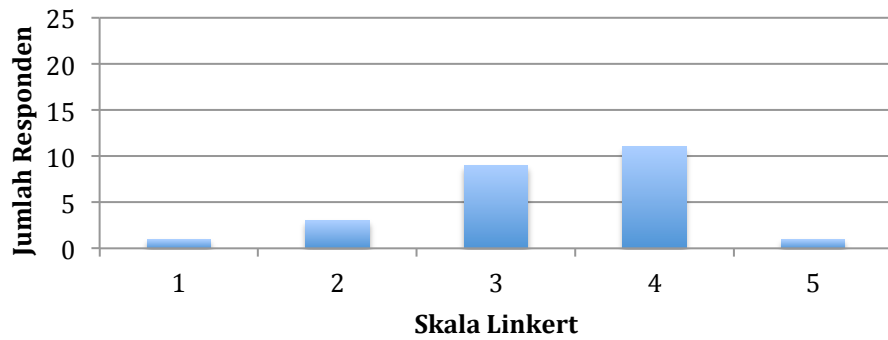

LAMPIRAN E
HASIL KUISIONER

Aspek Aroma Aroma Sirup Si.git Seperti Wangi Jeruk

Aspek Aroma Aroma Sirup Si.git Terlalu Tajam

Aspek Aroma Aroma Sirup Si.git Menggugah Selera

Aspek Rasa Rasa Sirup Si.git Seperti Jeruk Asli