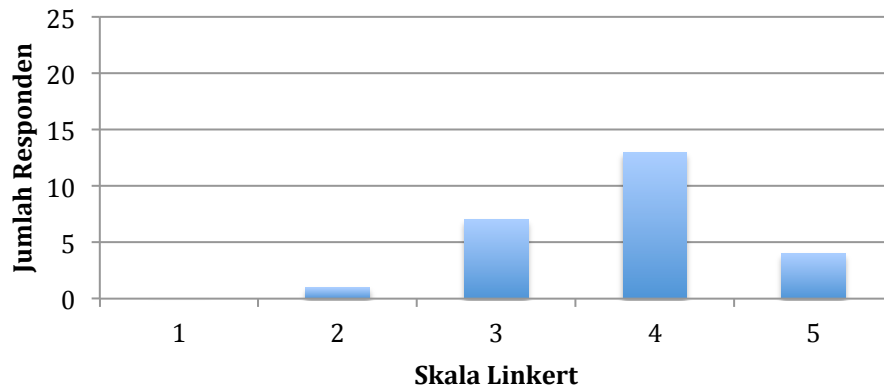

LAMPIRAN E
HASIL KUISIONER

Aspek Aroma Aroma Sirup Si.git Seperti Wangi Jeruk

Aspek Aroma Aroma Sirup Si.git Terlalu Tajam

Aspek Aroma Aroma Sirup Si.git Menggugah Selera

Aspek Rasa Rasa Sirup Si.git Seperti Jeruk Asli