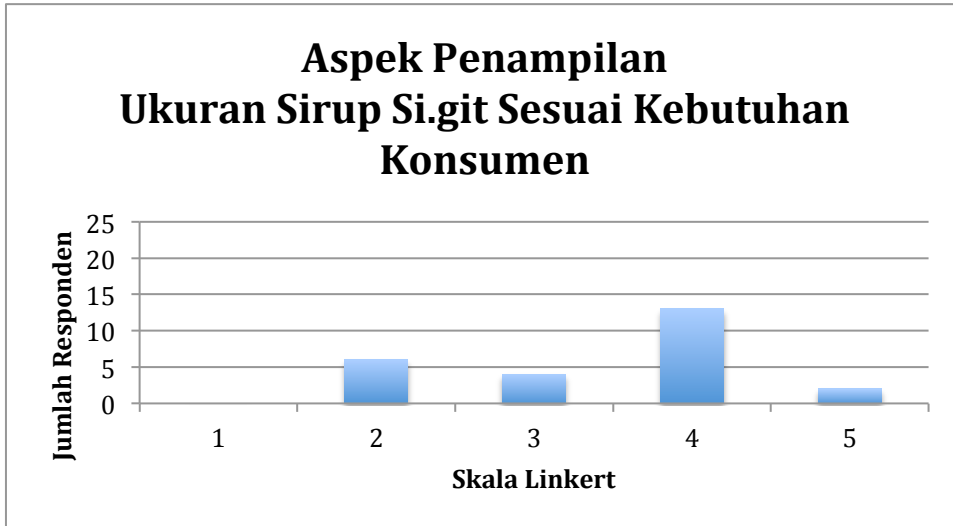

LAMPIRAN E
HASIL KUISIONER

Aspek Aroma Aroma Sirup Si.git Seperti Wangi Jeruk

Aspek Aroma Aroma Sirup Si.git Terlalu Tajam

Aspek Aroma Aroma Sirup Si.git Menggugah Selera

Aspek Rasa Rasa Sirup Si.git Seperti Jeruk Asli