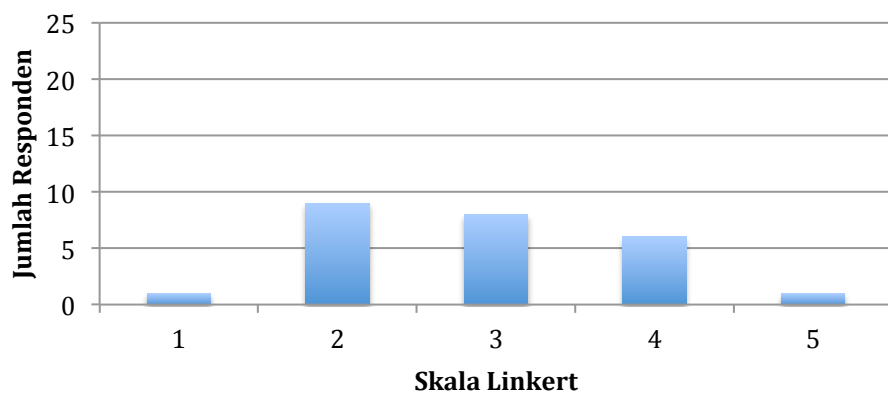

LAMPIRAN E
HASIL KUISIONER

Aspek Aroma Aroma Sirup Si.git Seperti Wangi Jeruk

Aspek Aroma Aroma Sirup Si.git Terlalu Tajam

Aspek Aroma Aroma Sirup Si.git Menggugah Selera

Aspek Rasa Rasa Sirup Si.git Seperti Jeruk Asli