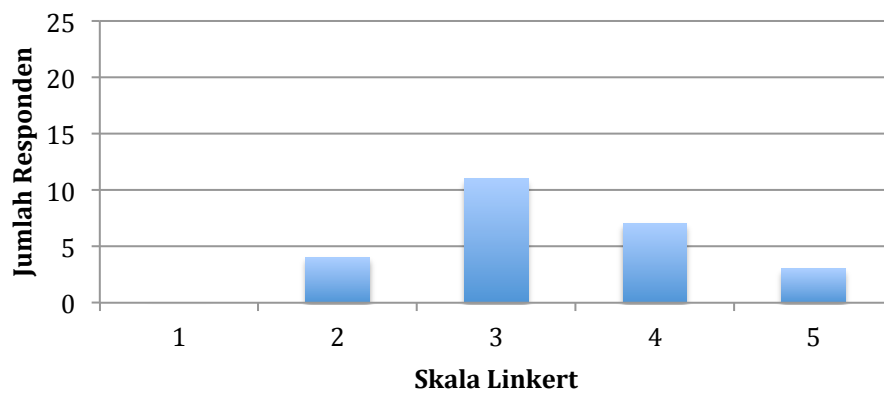

Aspek Rasa Rasa Sirup Si.git Terlalu Manis