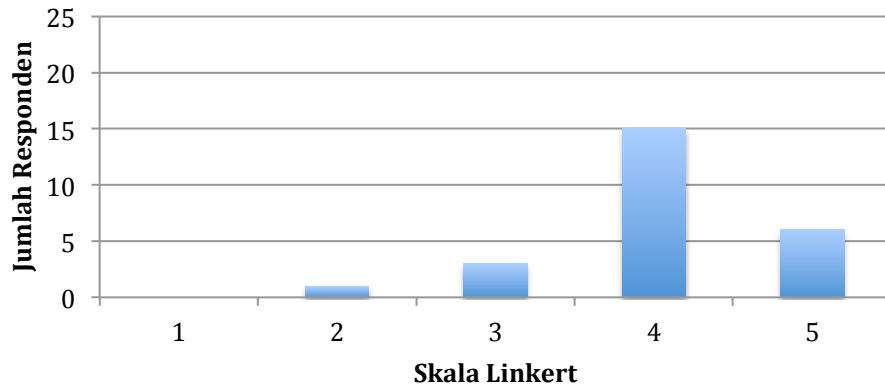

Aspek Rasa Rasa Sirup Si.git Terlalu Manis

Aspek Rasa Rasa Sirup Si.git Terlalu Asam

Aspek Tekstur Tekstur Sirup Si.git Encer

Aspek Tekstur Tekstur Sirup Si.git Kental

Aspek Tekstur Tekstur Sirup Si.git Sesuai Dengan Sirup Pada Umumnya

Aspek Porsi Porsi Sirup Si.git Hanya Ada 1

Aspek Porsi Porsi Sirup Si.git Sesuai Kebutuhan

Aspek Porsi Porsi Sirup Si.git Bervariasi

Aspek Kemasan Kemasan Sirup Si.git Melampirkan Cara Penyajian dan Penyimpanan