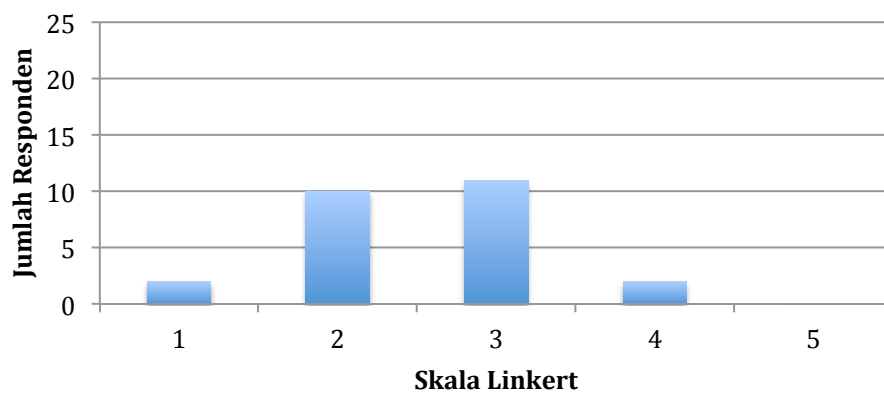

Aspek Rasa Rasa Sirup Si.git Terlalu Asam